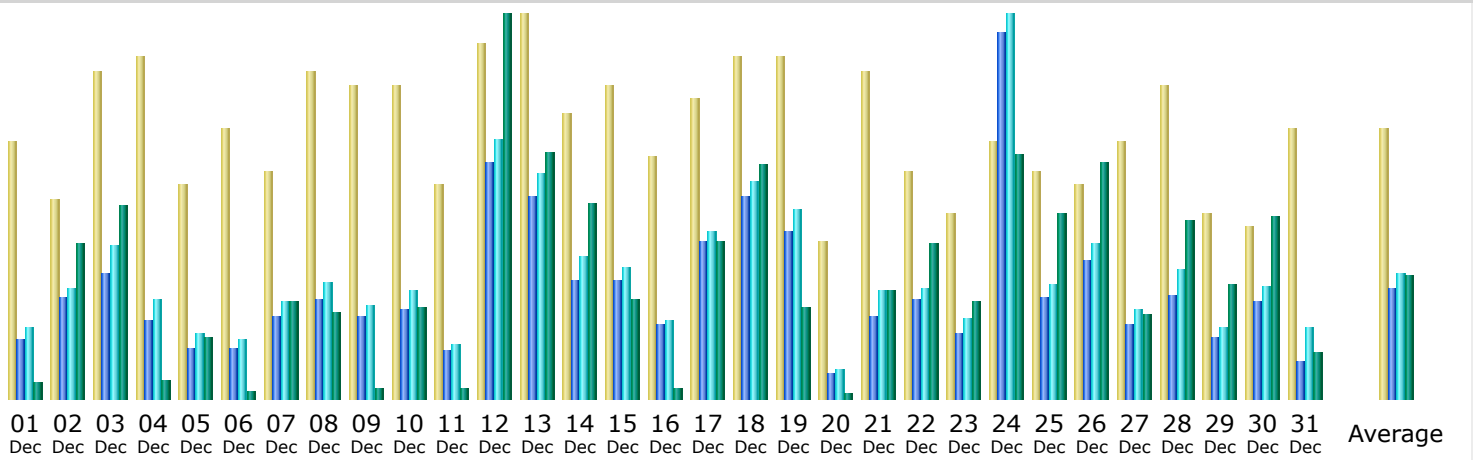

\* Not viewed traffic includes traffic generated by robots, worms, or replies with special HTTP status codes.

### Monthly history

Jan 2016 Feb 2016 Mar 2016 Apr 2016 May 2016 Jun 2016 Jul 2016 Aug 2016 Sep 2016 Oct 2016 Nov 2016 Dec 2016

Month	Unique visitors	Number of visits	Pages	Hits	Bandwidth
Jan 2016	271	427	1,776	2,402	620.69 MB
Feb 2016	216	333	1,450	2,165	651.67 MB
Mar 2016	193	292	1,091	1,532	440.32 MB
Apr 2016	191	307	1,719	2,335	591.06 MB
May 2016	174	230	1,330	1,776	412.65 MB
Jun 2016	169	221	1,126	1,517	442.51 MB
Jul 2016	166	237	1,351	1,714	355.63 MB
Aug 2016	305	364	1,063	1,594	301.58 MB
Sep 2016	246	484	1,482	2,013	244.21 MB
Oct 2016	250	411	1,371	1,894	444.61 MB
Nov 2016	338	571	1,785	2,518	431.57 MB
Dec 2016	271	587	2,924	3,361	458.77 MB
<b>Total</b>	<b>2,790</b>	<b>4,464</b>	<b>18,468</b>	<b>24,821</b>	<b>5.27 GB</b>

### Days of month

Day	Number of visits	Pages	Hits	Bandwidth
01 Dec 2016	18	51	61	1.92 MB
02 Dec 2016	14	87	95	18.68 MB
03 Dec 2016	23	108	132	23.50 MB
04 Dec 2016	24	67	85	2.20 MB
05 Dec 2016	15	43	57	7.48 MB
06 Dec 2016	19	44	51	825.82 KB
07 Dec 2016	16	71	84	11.64 MB
08 Dec 2016	23	85	101	10.47 MB
09 Dec 2016	22	71	80	1.12 MB
10 Dec 2016	22	77	93	10.95 MB
11 Dec 2016	15	41	47	1.08 MB
12 Dec 2016	25	203	225	46.50 MB
13 Dec 2016	27	175	195	29.80 MB
14 Dec 2016	20	103	123	23.54 MB
15 Dec 2016	22	102	113	12.04 MB
16 Dec 2016	17	63	68	1.09 MB
17 Dec 2016	21	136	144	18.91 MB
18 Dec 2016	24	174	187	28.24 MB
19 Dec 2016	24	145	164	11.00 MB
20 Dec 2016	11	21	25	595.97 KB
21 Dec 2016	23	71	93	13.02 MB
22 Dec 2016	16	86	95	18.73 MB
23 Dec 2016	13	56	70	11.85 MB
24 Dec 2016	18	316	332	29.49 MB
25 Dec 2016	16	87	99	22.44 MB
26 Dec 2016	15	119	134	28.57 MB
27 Dec 2016	18	63	76	10.08 MB
28 Dec 2016	22	90	112	21.55 MB
29 Dec 2016	13	52	62	13.92 MB
30 Dec 2016	12	84	96	21.98 MB
31 Dec 2016	19	33	62	5.59 MB
Average	18	94	108	14.80 MB
Total	587	2,924	3,361	458.77 MB