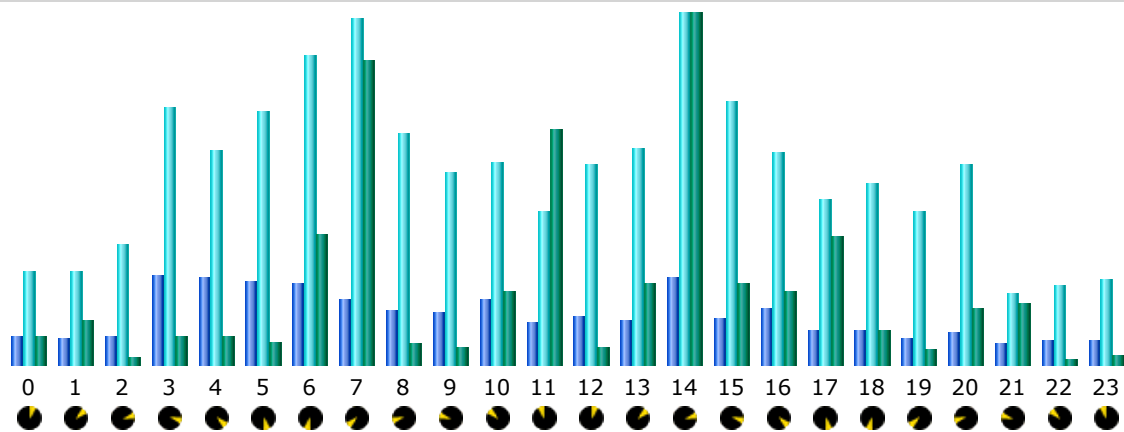

Hours

Hours	Pages	Hits	Bandwidth	Hours	Pages	Hits	Bandwidth
00	223	732	438.82 MB	12	384	1,592	278.49 MB
01	208	733	694.58 MB	13	356	1,720	1.27 GB
02	232	950	110.55 MB	14	691	2,794	5.45 GB
03	705	2,044	454.71 MB	15	362	2,080	1.26 GB
04	687	1,695	462.54 MB	16	447	1,686	1.14 GB
05	666	2,007	344.08 MB	17	271	1,310	1.97 GB
06	645	2,459	2.01 GB	18	279	1,434	545.63 MB
07	516	2,756	4.72 GB	19	203	1,216	220.67 MB
08	423	1,846	322.67 MB	20	259	1,591	887.30 MB
09	405	1,527	271.64 MB	21	166	572	967.46 MB
10	521	1,606	1.15 GB	22	194	629	82.80 MB
11	332	1,220	3.65 GB	23	193	677	152.21 MB