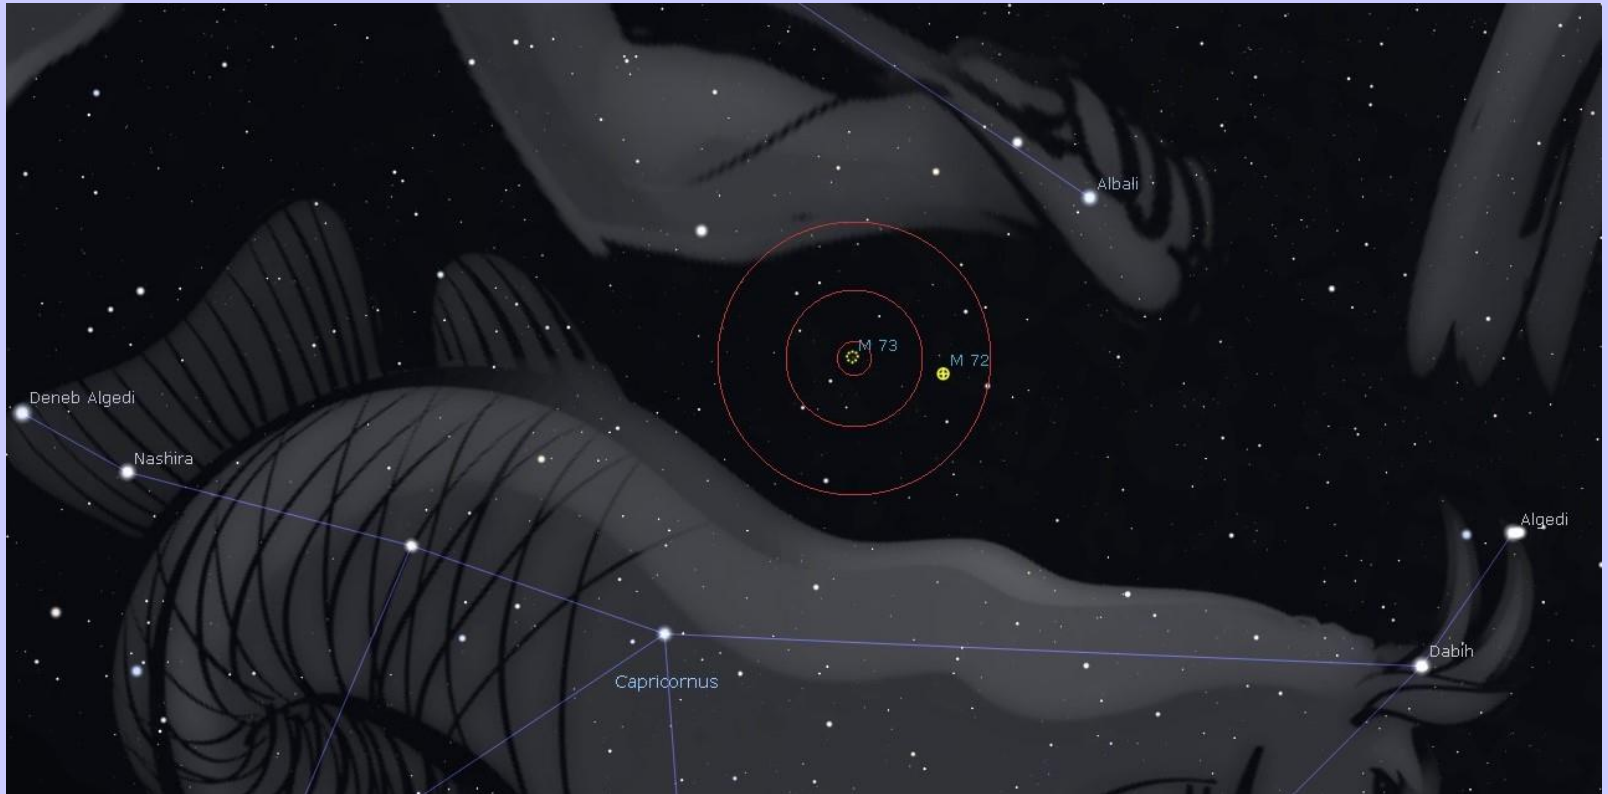

November Messiers

- **M72 (Aquarius)**
- **M73 (Aquarius)**
- **M30 (Capricornus)**
- **M2 (Aquarius)**
- **M15 (Pegasus)**

November Messiers

M30 – Globular Cluster

- RA 21h 40m
- Dec $-23^{\circ} 11'$
- Mag 7.3

- Size: 11'
- NGC 7099

M72 – Globular Cluster

- **RA 20h 54m Dec -12° 32'**
- **Mag 9.3 Size: 5.9'**
- **NGC 6981**

M73 – Open Cluster

- **RA 20h 59m Dec -12° 38'**
- **Mag 8.9 Size: 2.8'**
- **NGC 6994**

M2 – Globular Cluster

- RA 21h 34m
- Dec $-0^{\circ} 49'$
- Mag 6.4

- Size: 12.9'
- NGC 7089

M15 – Globular Cluster

- RA 21h 30m
- Dec 12° 40′
- Mag 6.0

- Size: 11′
- NGC 7078
- Rich, compact