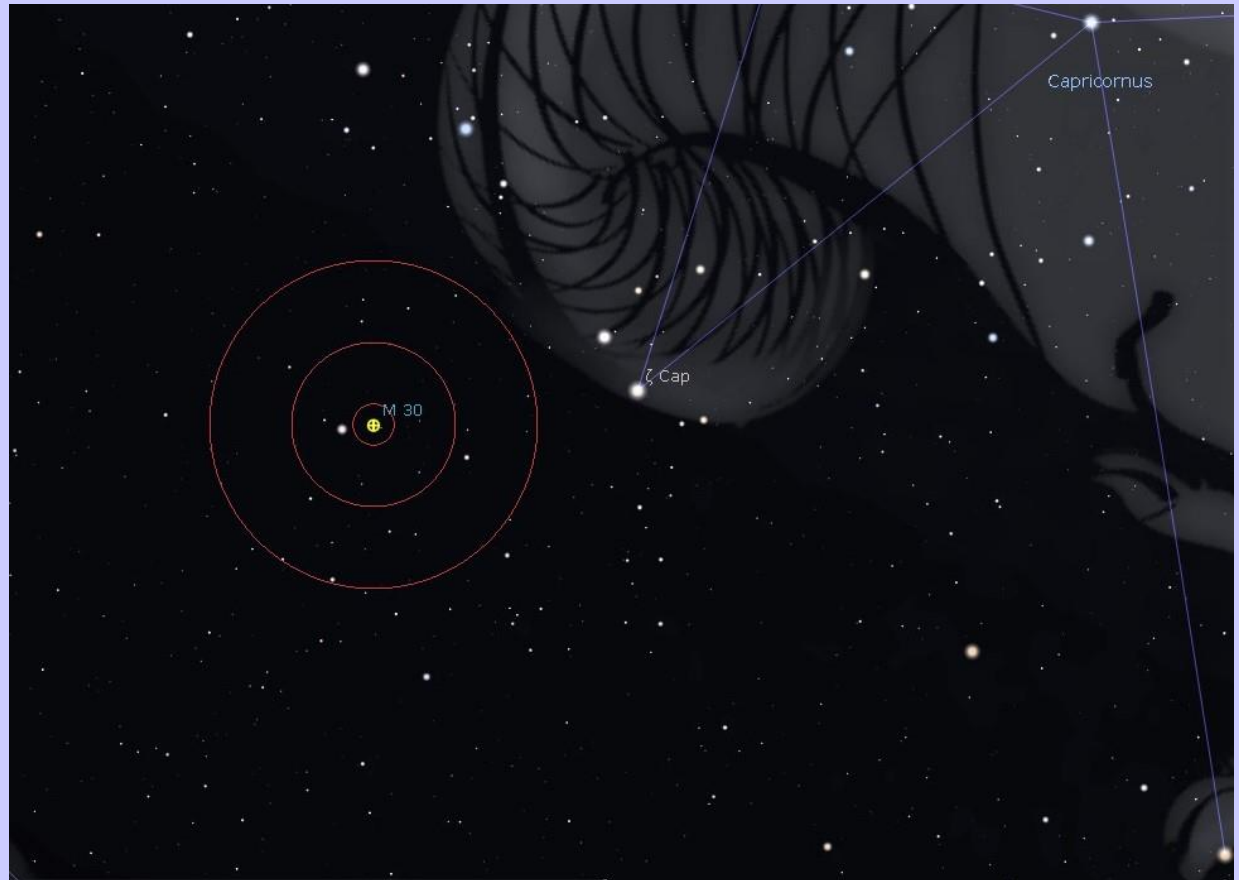

November Messiers

- **M72 (Aquarius)**
- **M73 (Aquarius)**
- **M30 (Capricornus)**
- **M2 (Aquarius)**
- **M15 (Pegasus)**

November Messiers

M30 – Globular Cluster

- RA 21h 40m
- Dec $-23^{\circ} 11'$
- Mag 7.3

- Size: 11'
- NGC 7099

M72 – Globular Cluster

- **RA 20h 54m Dec -12° 32'**
- **Mag 9.3 Size: 5.9'**
- **NGC 6981**

M73 – Open Cluster

- **RA 20h 59m Dec -12° 38'**
- **Mag 8.9 Size: 2.8'**
- **NGC 6994**

M2 – Globular Cluster

- RA 21h 34m
- Dec $-0^{\circ} 49'$
- Mag 6.4

- Size: 12.9'
- NGC 7089

M15 – Globular Cluster

- RA 21h 30m
- Dec 12° 40′
- Mag 6.0

- Size: 11′
- NGC 7078
- Rich, compact