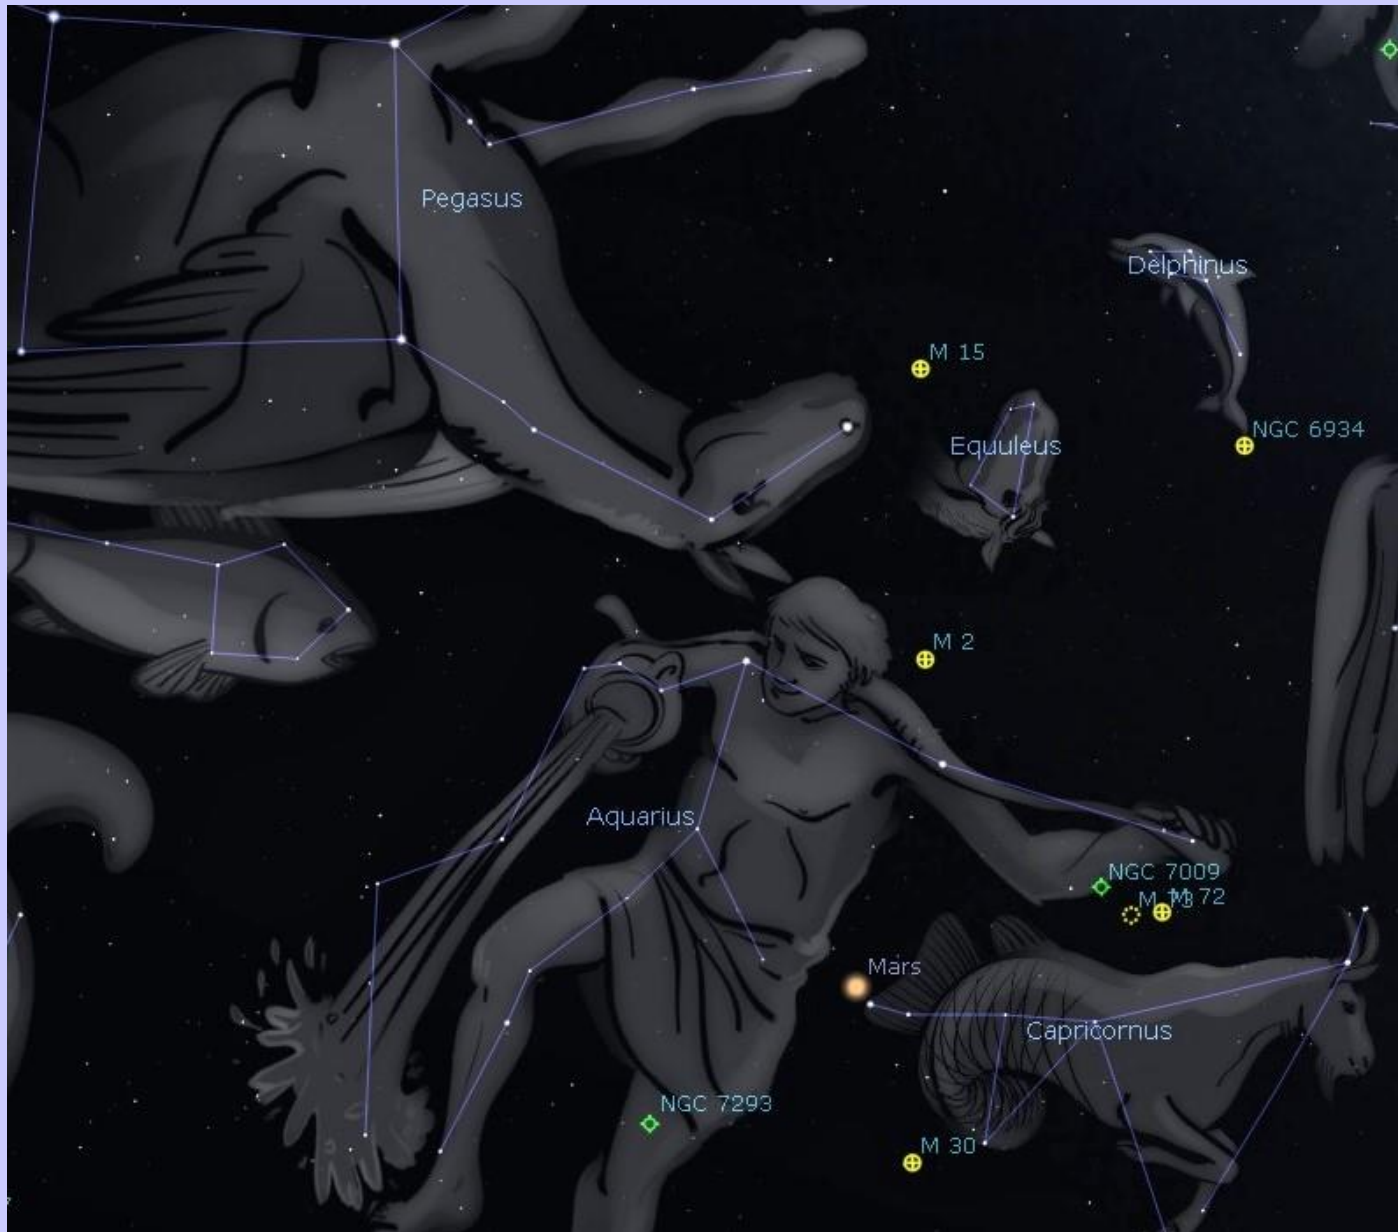

November Messiers

- **M72 (Aquarius)**
- **M73 (Aquarius)**
- **M30 (Capricornus)**
- **M2 (Aquarius)**
- **M15 (Pegasus)**

November Messiers

M30 – Globular Cluster

- RA 21h 40m
- Dec $-23^{\circ} 11'$
- Mag 7.3

- Size: 11'
- NGC 7099

M72 – Globular Cluster

- **RA 20h 54m Dec -12° 32'**
- **Mag 9.3 Size: 5.9'**
- **NGC 6981**

M73 – Open Cluster

- **RA 20h 59m Dec -12° 38'**
- **Mag 8.9 Size: 2.8'**
- **NGC 6994**

M2 – Globular Cluster

- RA 21h 34m
- Dec $-0^{\circ} 49'$
- Mag 6.4

- Size: 12.9'
- NGC 7089

M15 – Globular Cluster

- RA 21h 30m
- Dec 12° 40′
- Mag 6.0

- Size: 11′
- NGC 7078
- Rich, compact