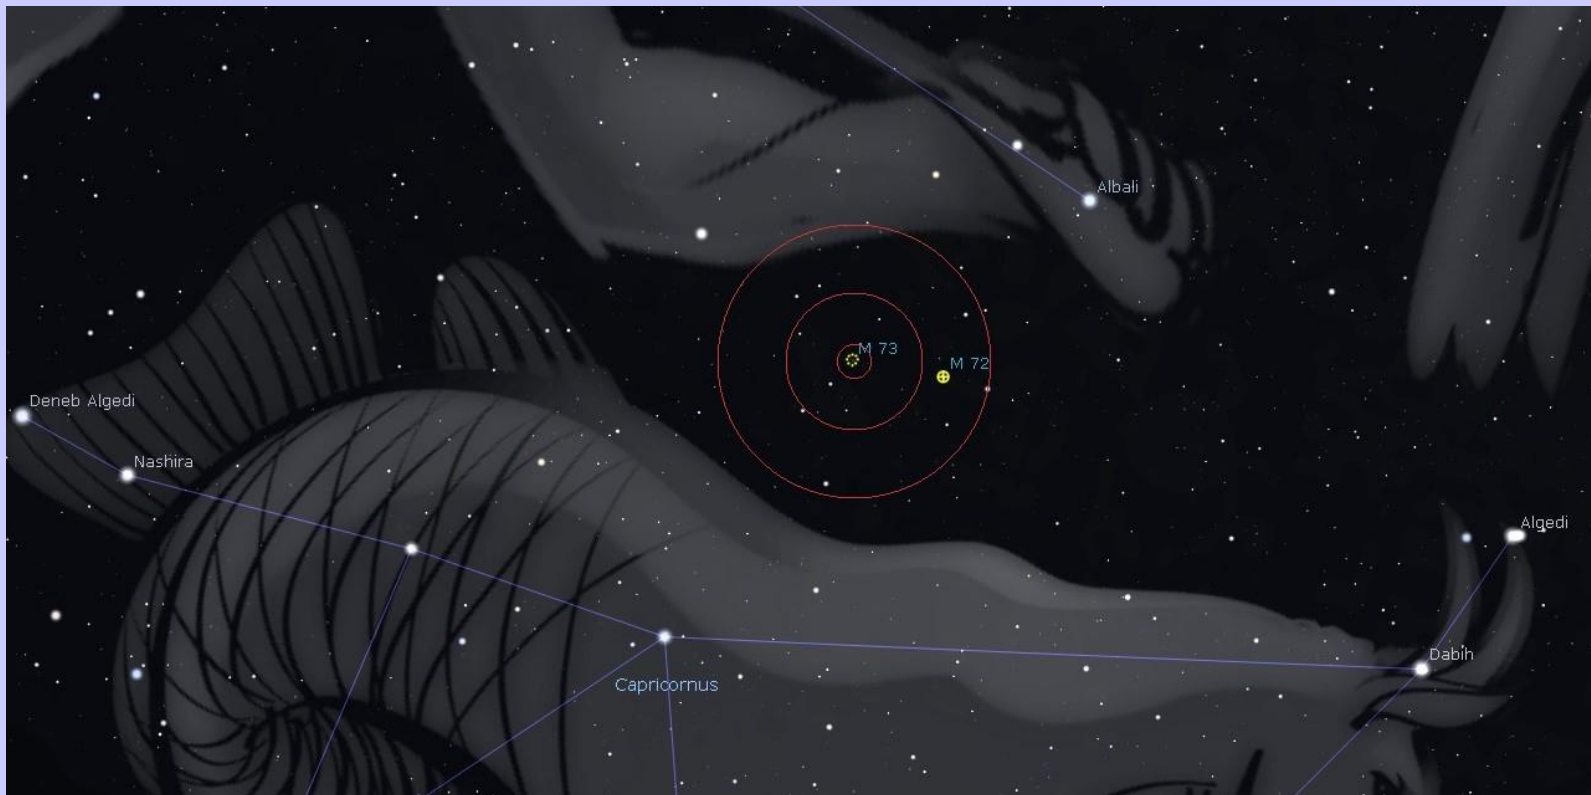

November Messiers

- **M72 (Aquarius)**
- **M73 (Aquarius)**
- **M30 (Capricornus)**
- **M2 (Aquarius)**
- **M15 (Pegasus)**

November Messiers

M30 – Globular Cluster

- RA 21h 40m
- Dec $-23^{\circ} 11'$
- Mag 7.3

- Size: 11'
- NGC 7099

M72 – Globular Cluster

- **RA 20h 54m Dec -12° 32'**
- **Mag 9.3 Size: 5.9'**
- **NGC 6981**

M73 – Open Cluster

- **RA 20h 59m Dec -12° 38'**
- **Mag 8.9 Size: 2.8'**
- **NGC 6994**

M2 – Globular Cluster

- RA 21h 34m
- Dec $-0^{\circ} 49'$
- Mag 6.4

- Size: 12.9'
- NGC 7089

M15 – Globular Cluster

- RA 21h 30m
- Dec 12° 40′
- Mag 6.0

- Size: 11′
- NGC 7078
- Rich, compact