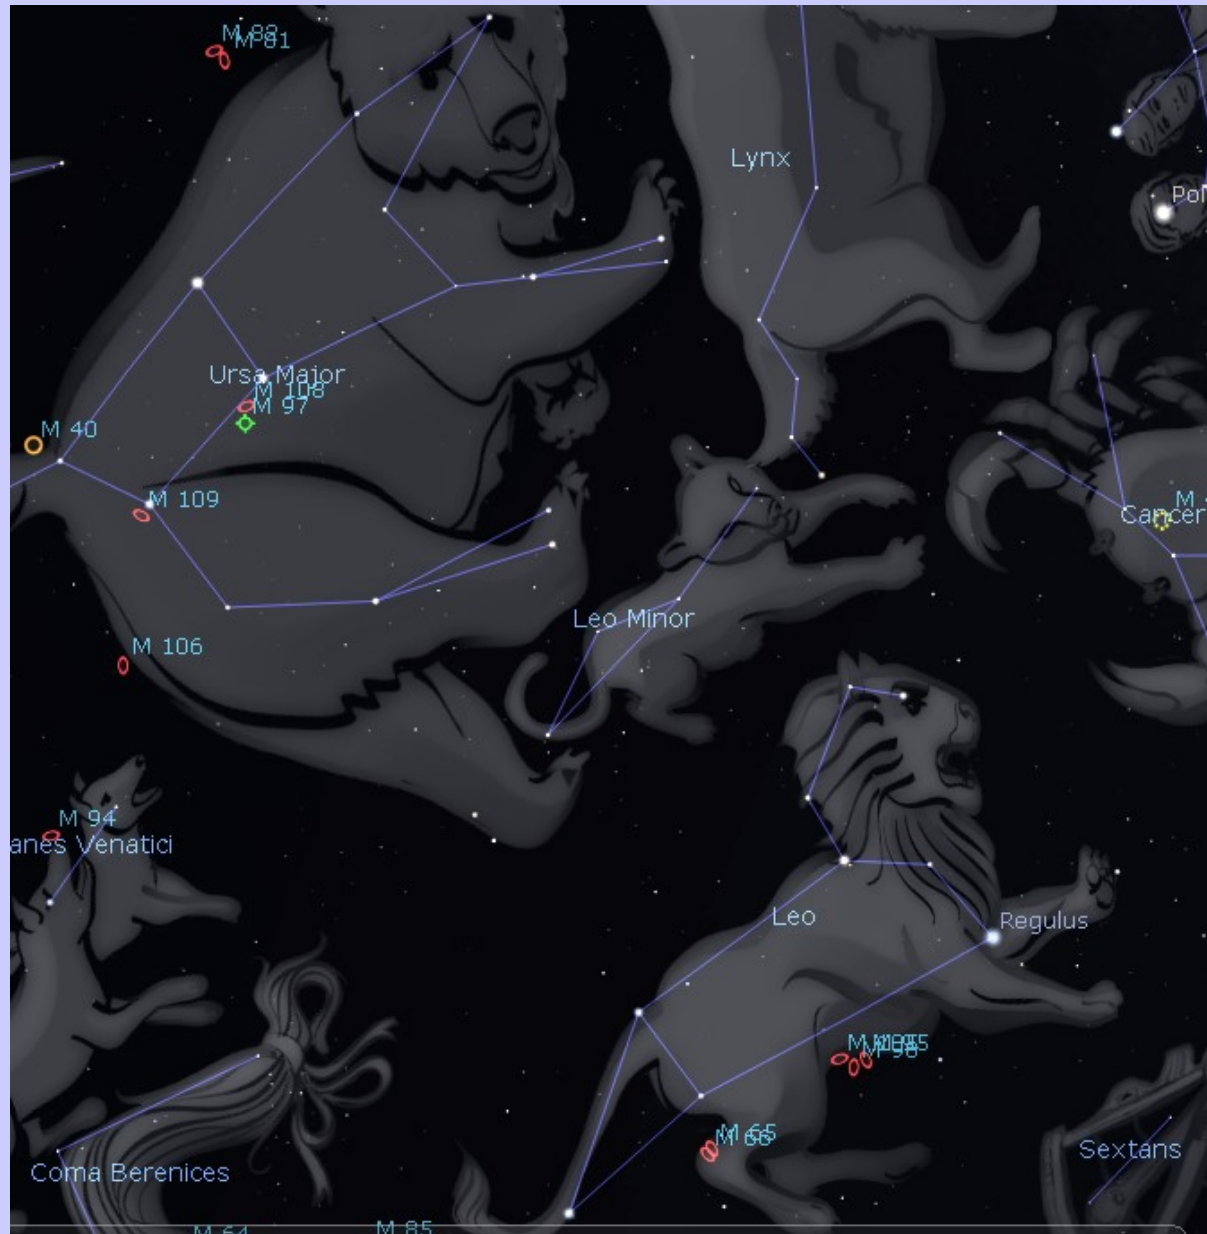

March Messiers

- **M95 (Leo)**
- **M96 (Leo)**
- **M105 (Leo)**
- **M65 (Leo)**
- **M66 (Leo)**
- **M81 (Ursa Major)**
- **M82 (Ursa Major)**
- **M108 (Ursa Major)**
- **M97 (Ursa Major)**
- **M109 (Ursa Major)**

March Messiers

M95 – Galaxy

- **RA 10h 44m**
- **Dec 11° 42'**
- **Mag 9.7**

- **Size: 8' x 5'**
- **NGC 3351**

M96 – Galaxy

- RA 10h 47m
- Dec 11° 49'
- Mag 9.2

- Size: 7' x 5'
- NGC 3368

M105 – Galaxy

- RA 10h 48m
- Dec 12° 35'
- Mag 9.3
-
- Size: 4' x 4'
- NGC 3379

M65 – Galaxy

- RA 11h 19m
- Dec 13° 05′
- Mag 9.3

- Size: 9′ x 2′
- NGC 3623

M66 – Galaxy

- RA 11h 20m
- Dec 12° 59'
- Mag 8.9

- Size 8' x 4'
- NGC 3627
- Same field as M65 and NGC 3628

M97 – Planetary Nebula Owl Nebula

- RA 11h 15m
Dec 55° 01'
- Mag 9.9
- Size: 3.25'
- NGC 3587

M108 – Galaxy

- RA 11h 12m
- Dec 55° 40′
- Mag 10.0

- Size: 8′ x 2′
- NGC 3556

M109 – Galaxy

- RA 11h 58m
- Dec 53° 23′
- Mag 9.8