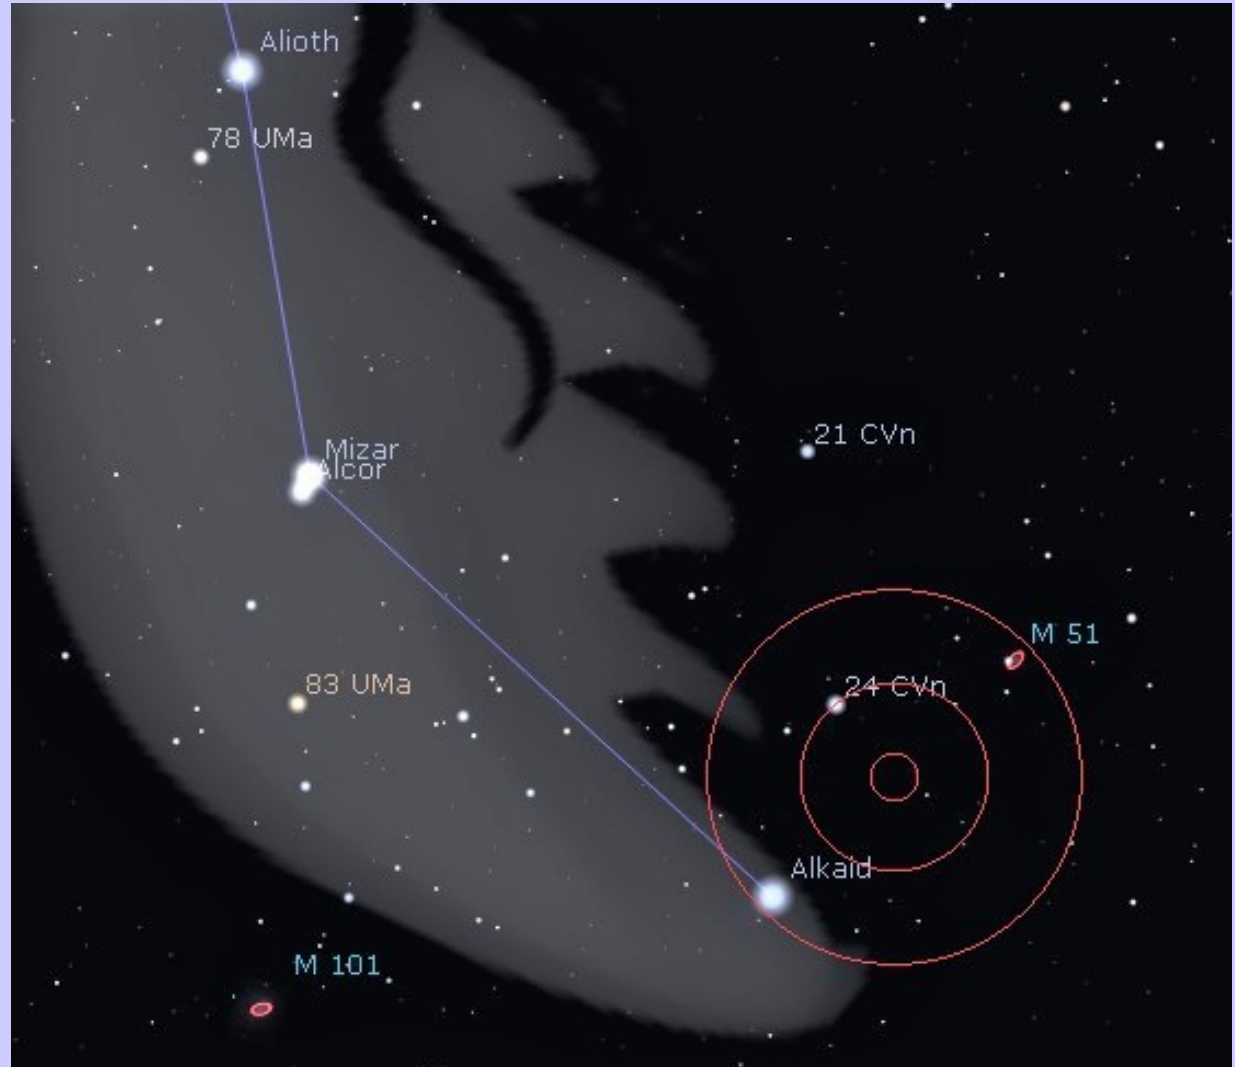

April Messiers

April Messiers

M51 – Galaxy

Whirlpool Galaxy

- RA 13h 30m
- Dec 47° 12′
- Mag 8.4

- Size: 8′ x 7′
- NGC 5194
- NGC 5195
in behind

M63 – Galaxy

Sunflower Galaxy

- RA 13h 16m
- Dec 42° 02′
- Mag 8.6
- Size: 14′ x 8′
- NGC 5055

M94 – Galaxy

- RA 12h 51m
- Dec 41° 07'
- Mag 8.2
-
- Size: 13' x 11'
- NGC 4736
- Bright, comet like

M106 – Galaxy

- RA 12h 19m
- Dec 47° 18'
- Mag 8.4
- Size: 20' x 8'
- NGC 4258

M3 – Globular Cluster

- RA 13h 42m
- Dec 28° 23'
- Mag 5.9

- Size 16'
- NGC 5272
- Midway tween
Cor Coroli
and Arcturus

M53 – Globular Cluster

- RA 13h 13m
- Dec 18° 10′
- Mag 7.5

- Size: 13′
- NGC 5024

M64 – Galaxy

M100 – Galaxy

- RA 12h 23m
- Dec 15° 49′
- Mag 9.3

- Size: 6′ x 5′
- NGC 4321
- Face-on, star-like nucleus

M85 – Galaxy

- RA 12h 25m
- Dec 18° 11'
- Mag 9.1
- Size: 8' x 6'
- NGC 4382
- Bright elliptical